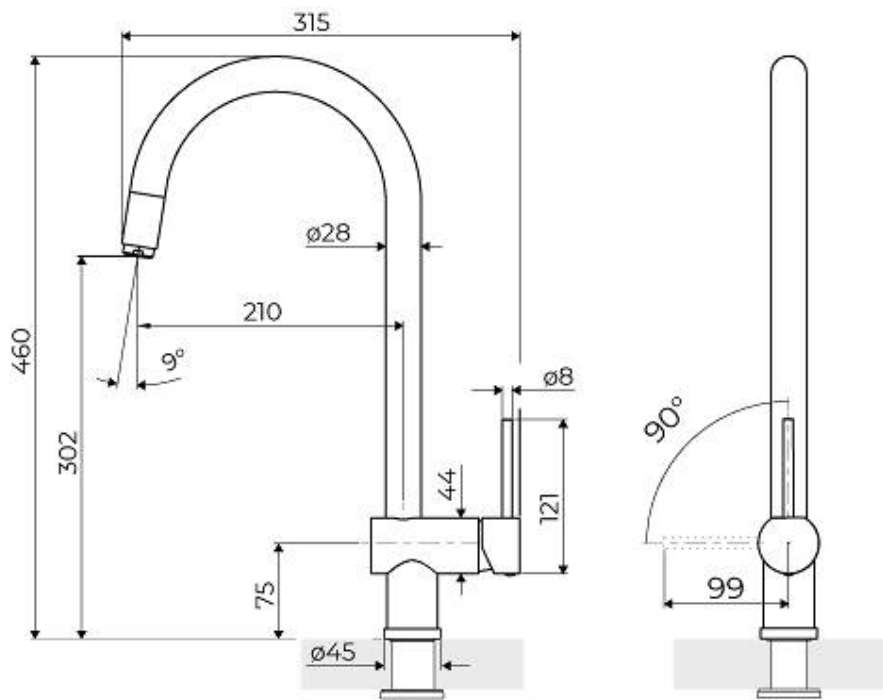

Latón

---

Texture

Satinado

---

Ángulo de rotación 140°

---

Base de apoyo  $\varnothing$ 45mm

---

Cartucho Con discos cerámicos

---

Orificio monomando  $\varnothing$ 35 mm

---

Espesor máx encimera 55mm

---

## DIBUJOS TÉCNICOS